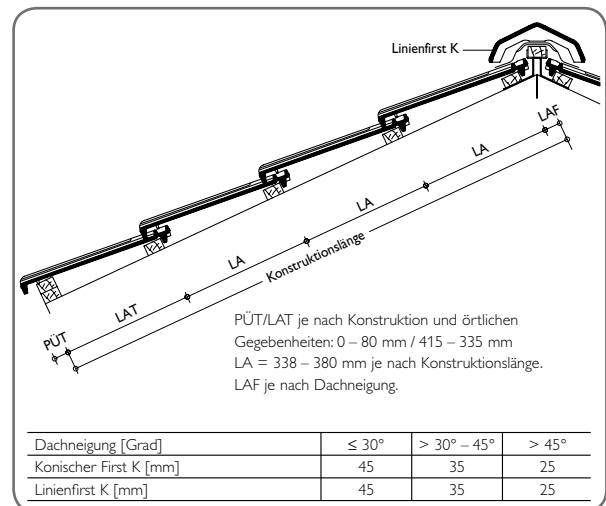

EINTEILUNG TRAUFE – FIRST