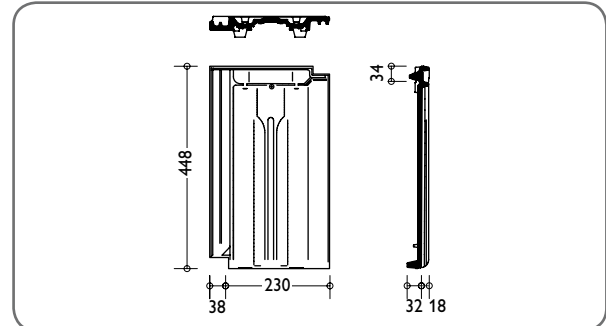

ABMESSUNGEN