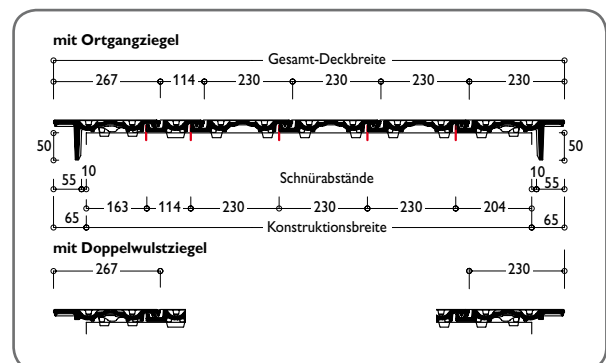

TECHNISCHE DATEN

Variable Decklänge:	338 – 380* mm
Mittlere Deckbreite:	230 mm
Bedarf pro m ² :	11,4 – 12,9 St.
Gewicht pro Stück:	ca. 3,4 kg
Regeldachneigung:	25°

* Die Ortgangziegel müssen bei größeren Überdeckungen (= geringeren Lattweiten) an den vorgesehenen Rippen der Ortgangkrempe ausgeklinkt werden.

ABMESSUNGEN

EINTEILUNG TRAUFE – FIRST

EINTEILUNG ORTGANG – ORTGANG

Dachziegel werden aus natürlichen Rohstoffen hergestellt. Fertigungsbedingte Schwankungen der Farbe und Oberflächenstruktur innerhalb eines engen Toleranzbereiches sind bei Mustern und Lieferlosen daher ganz normal. Sie entsprechen der Produktnorm. Farbänderungen können auch durch Witterungseinflüsse sowie Lichteinwirkung im Laufe der Zeit auftreten.